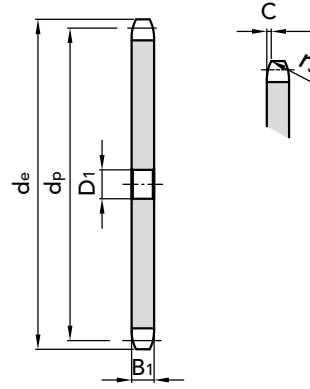

PLATEWHEELS P50 R 25 - 31

CHAIN

Pitch	50	mm
Inner width	11,5	mm
Roller Ø	25	mm
Plate thickness B_1	10,5	mm

CHAIN

Pitch	50	mm
Inner width	15	mm
Roller Ø	31	mm
Plate thickness B_1	13,8	mm

ROLLER 25

Z	D ₁	P. NUMBER	d _e	d _p	kg.
6	20	24502506	115	100	0,55
7	20	24502507	132,7	115,24	0,76
8	20	24502508	148,1	130,6	0,92
9	20	24502509	163,7	146,2	1,30
10	25	24502510	179,3	161,85	1,45
11	25	24502511	195	177,5	1,94
12	25	24502512	211	193,2	2,01
13	30	24502513	226,4	208,95	2,33
14	30	24502514	242,2	224,7	3,06
15	30	24502515	257,9	240,45	3,80
16	30	24502516	273,8	256,3	4,00
17	30	24502517	289,5	272,05	4,20
18	30	24502518	305,4	287,95	5,10
19	30	24502519	321,3	303,8	6,00
20	30	24502520	337,1	319,6	6,45
21	30	24502521	352,9	335,45	6,89
22					
23					
24	30	24502524	400	383,05	9,07
25	30	24502525	416,4	398,95	9,97
26	30	24502526	432,3	414,8	12,06
27	30	24502527	448,2	430,7	12,88
28	30	24502528	464	446,55	13,83
30	30	24502530	495,8	478,35	14,32
32					
35					
38	30	24502538	622,9	605,45	21,50

MATERIAL **FE / C45**

Ask for specific needs.

CAD drawings available on our site
www.chiaravalli.com

Quantity, availability and prices
 on B2B Chiaravalli

PLATEWHEELS P75 R 25
CHAIN

Pitch	75	mm
Inner width	15	mm
Roller Ø	25	mm
Plate thickness B ₁	13,8	mm

PLATEWHEELS P75 R 31
CHAIN

Pitch	75	mm
Inner width	15	mm
Roller Ø	31	mm
Plate thickness B ₁	13,8	mm

ROLLER 25

Z	D ₁	P. NUMBER	d _e	d _p	kg.
8	30	24752508	213,4	195,98	3,20
9	30	24752509	236,8	219,3	4,00
10	30	24752510	260,2	242,77	5,00
11	30	24752511	283,7	266,25	5,43
12	30	24752512	307,3	289,8	7,00
13	30	24752513	330,9	313,42	7,56
14					
15	30	24752515	378,1	360,67	8,00
16	30	24752516	401,9	384,45	12,17
17					
20					
21					
25	30	24752525	615,9	598,42	29,25