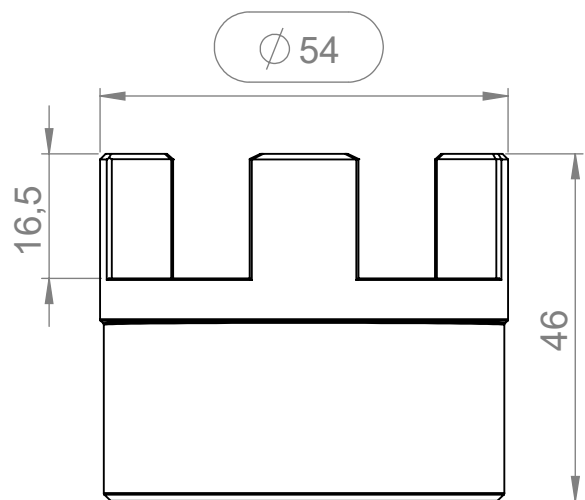

2

1

B

B

Муфта кулачковая	BM 24-32
Исполнение	Под расточку
Материал	Ст 45
Вес, кг	1.1
Аналог	GE-T
D расточки Max	32
Звездочка\кол-во зубьев	8
Количество оборотов	10,600
Момент, нм	120
Бренд	Batti-motors

A

A

* Размеры в мм.