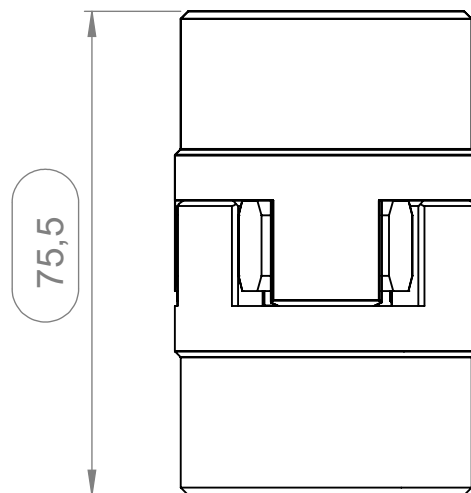

2

1

B

B

Муфта кулачковая	BM 24-32
Исполнение	Под расточку
Материал	Ст 45
Вес, кг	1.1
Аналог	GE-T
D расточки Max	32
Звездочка\кол-во зубьев	8
Количество оборотов	10,600
Момент, нм	120
Бренд	Batti-motors

A

A

* Размеры в мм.

2

1