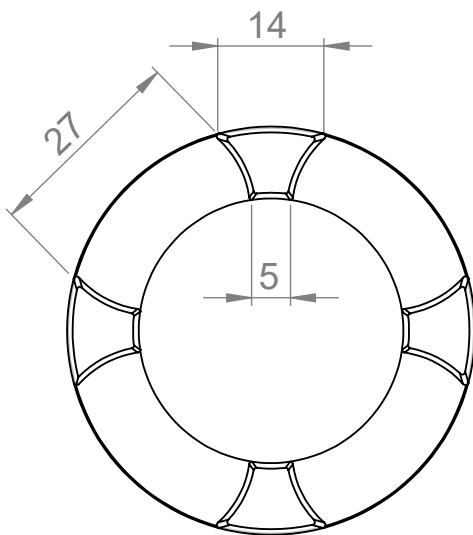

2

1

B

B

Муфта кулачковая	BM 24-32
Исполнение	Под расточку
Материал	Ст 45
Вес, кг	1.1
Аналог	GE-T
D расточки Max	32
Звездочка\кол-во зубьев	8
Количество оборотов	10,600
Момент, нм	120
Бренд	Batti-motors

A

A

* Размеры в мм.